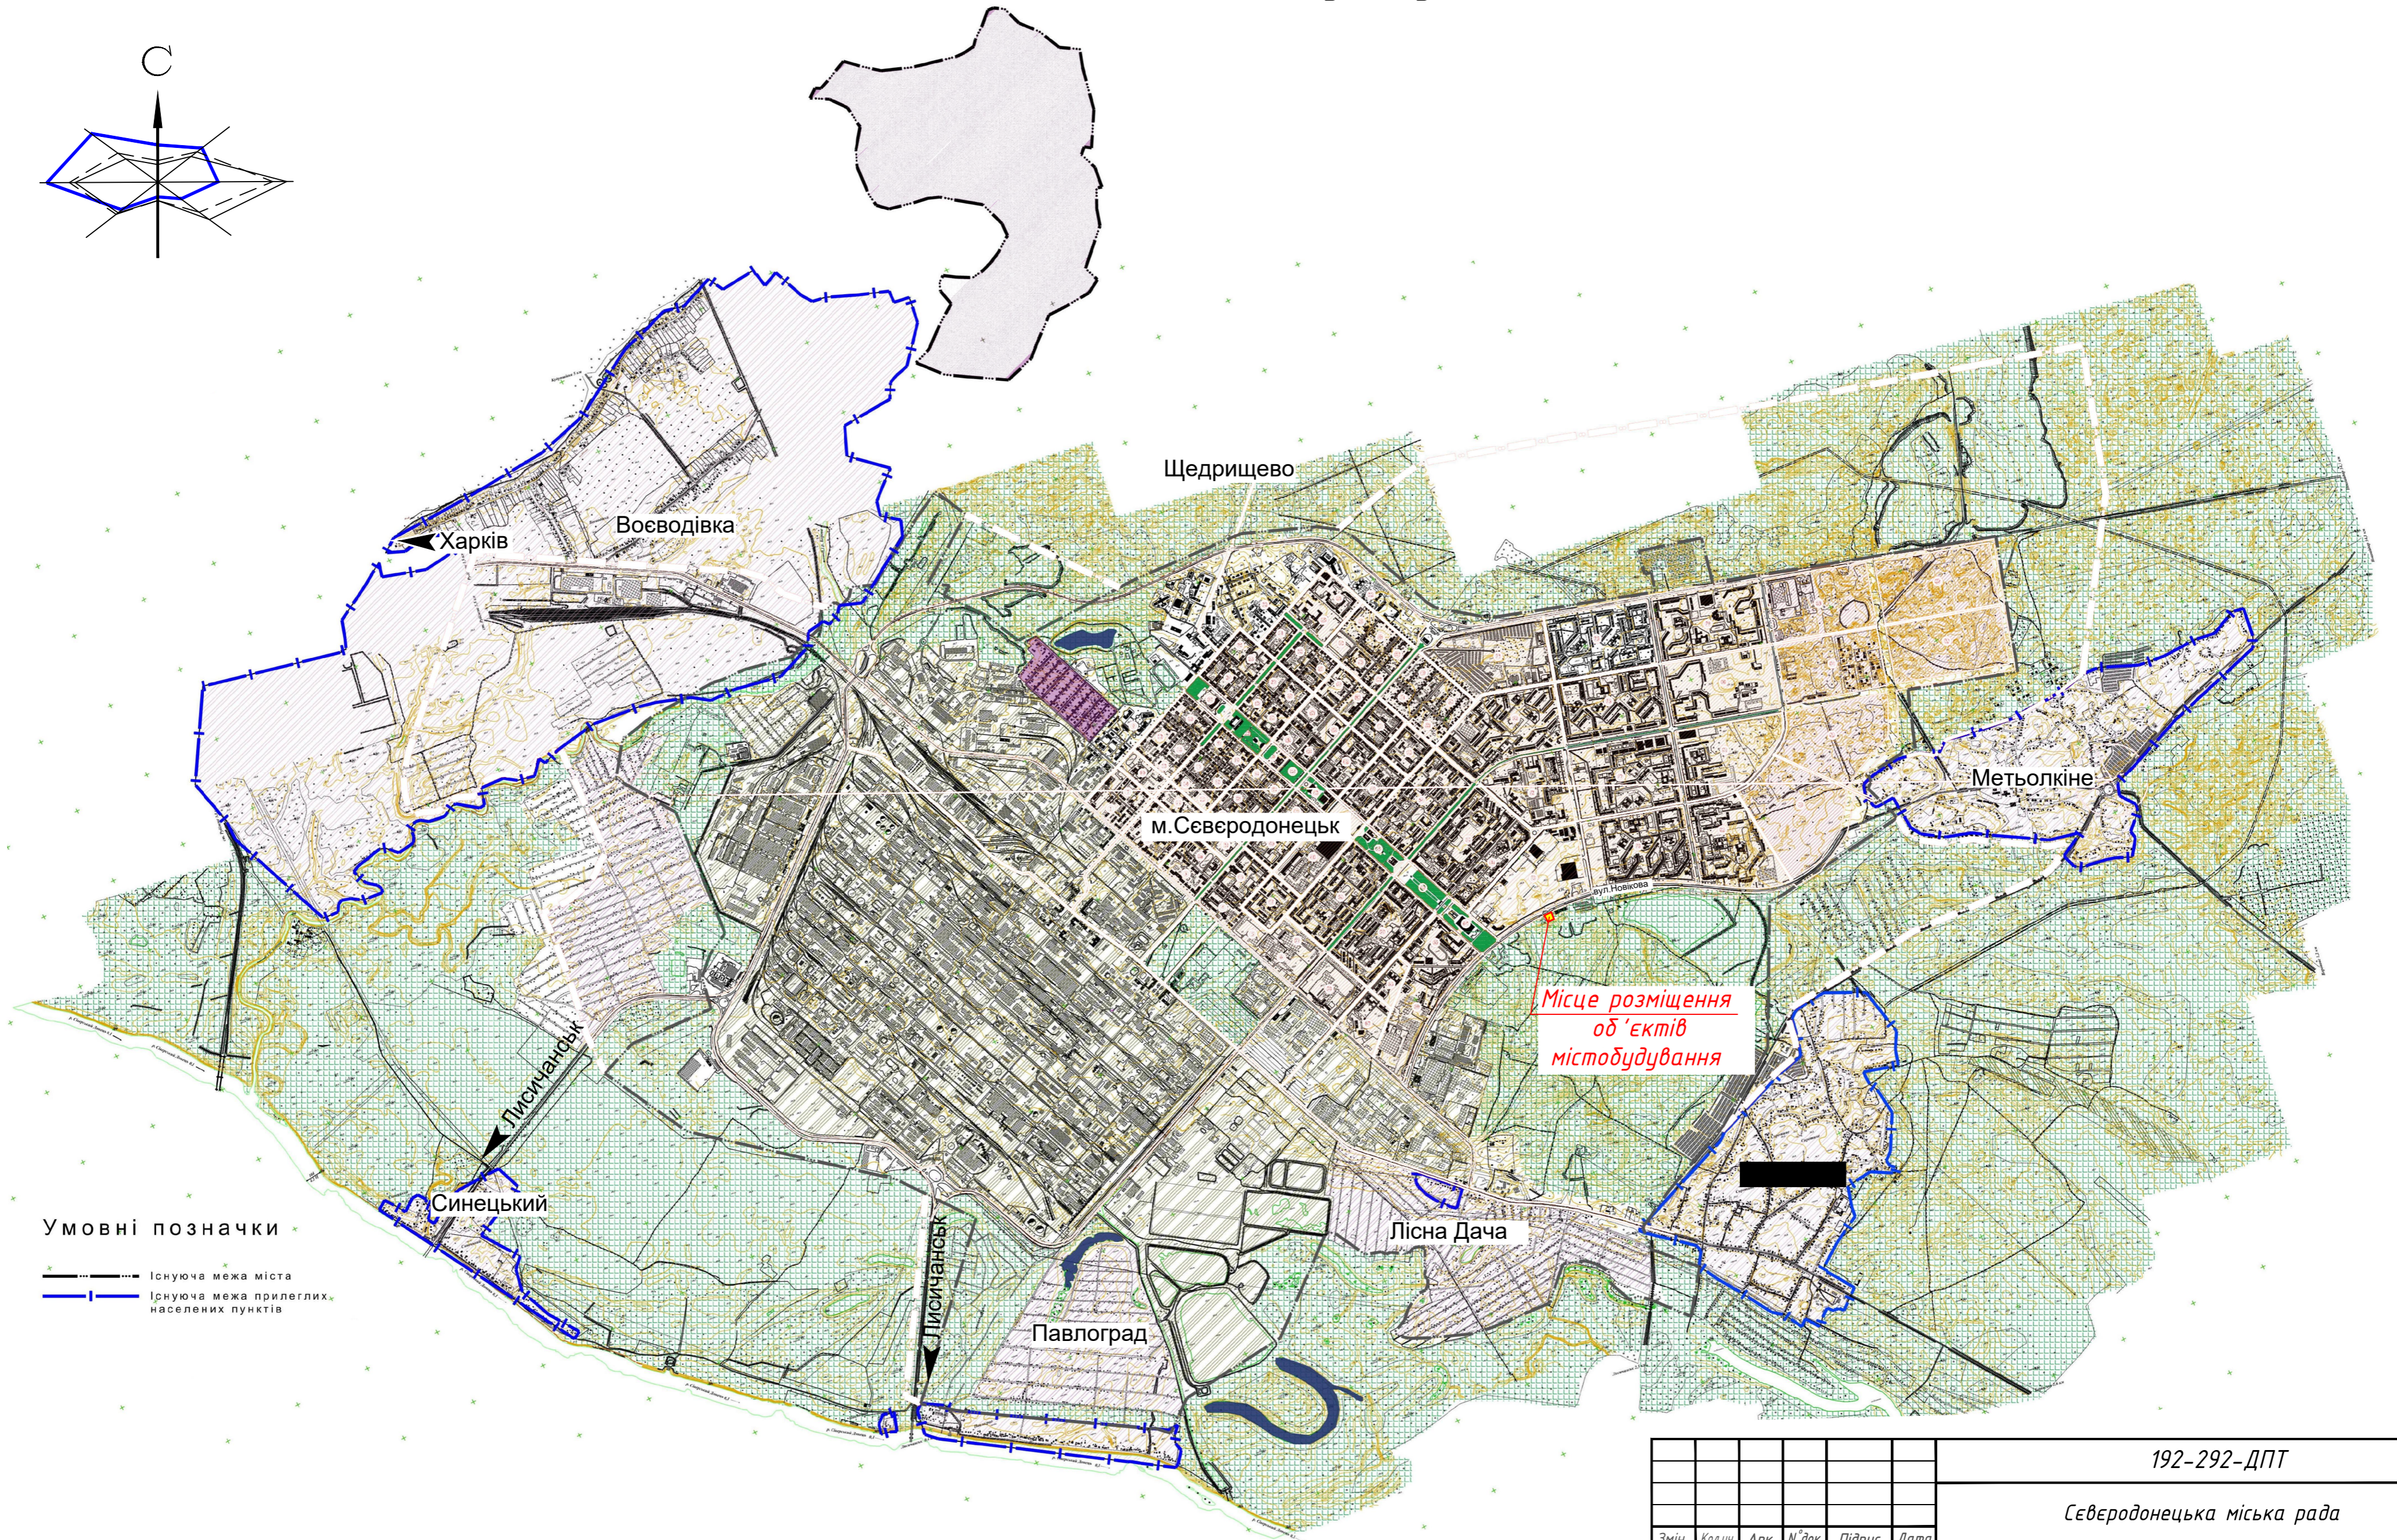

Схема розташування території у планувальній структурі населеного пункту

Умовні позначки

- Існуюча межа міста
- Існуюча межа прилеглих населених пунктів

Інв. № ор. Підпис і дата. Зам. інв. №

					192-292-ДПТ				
					Северодонецька міська рада				
Змін	Колуч	Арк.	№ док.	Підпис	Дата	Детальний план частини території міста Северодонецька в районі вул.Новікова, 14	Стадія	Аркуш	Архів
Розроб.	Феногенова				01.20		ДПТ	1	8
Перевір.	Нога				01.20				
Н. контр.	Феногенова				01.20				
Затвер.	Нога				01.20				
ГАП	Медяник				01.20	Схема розташування території у планувальній структурі населеного пункту	ПНВКФ "Техносервіс"		