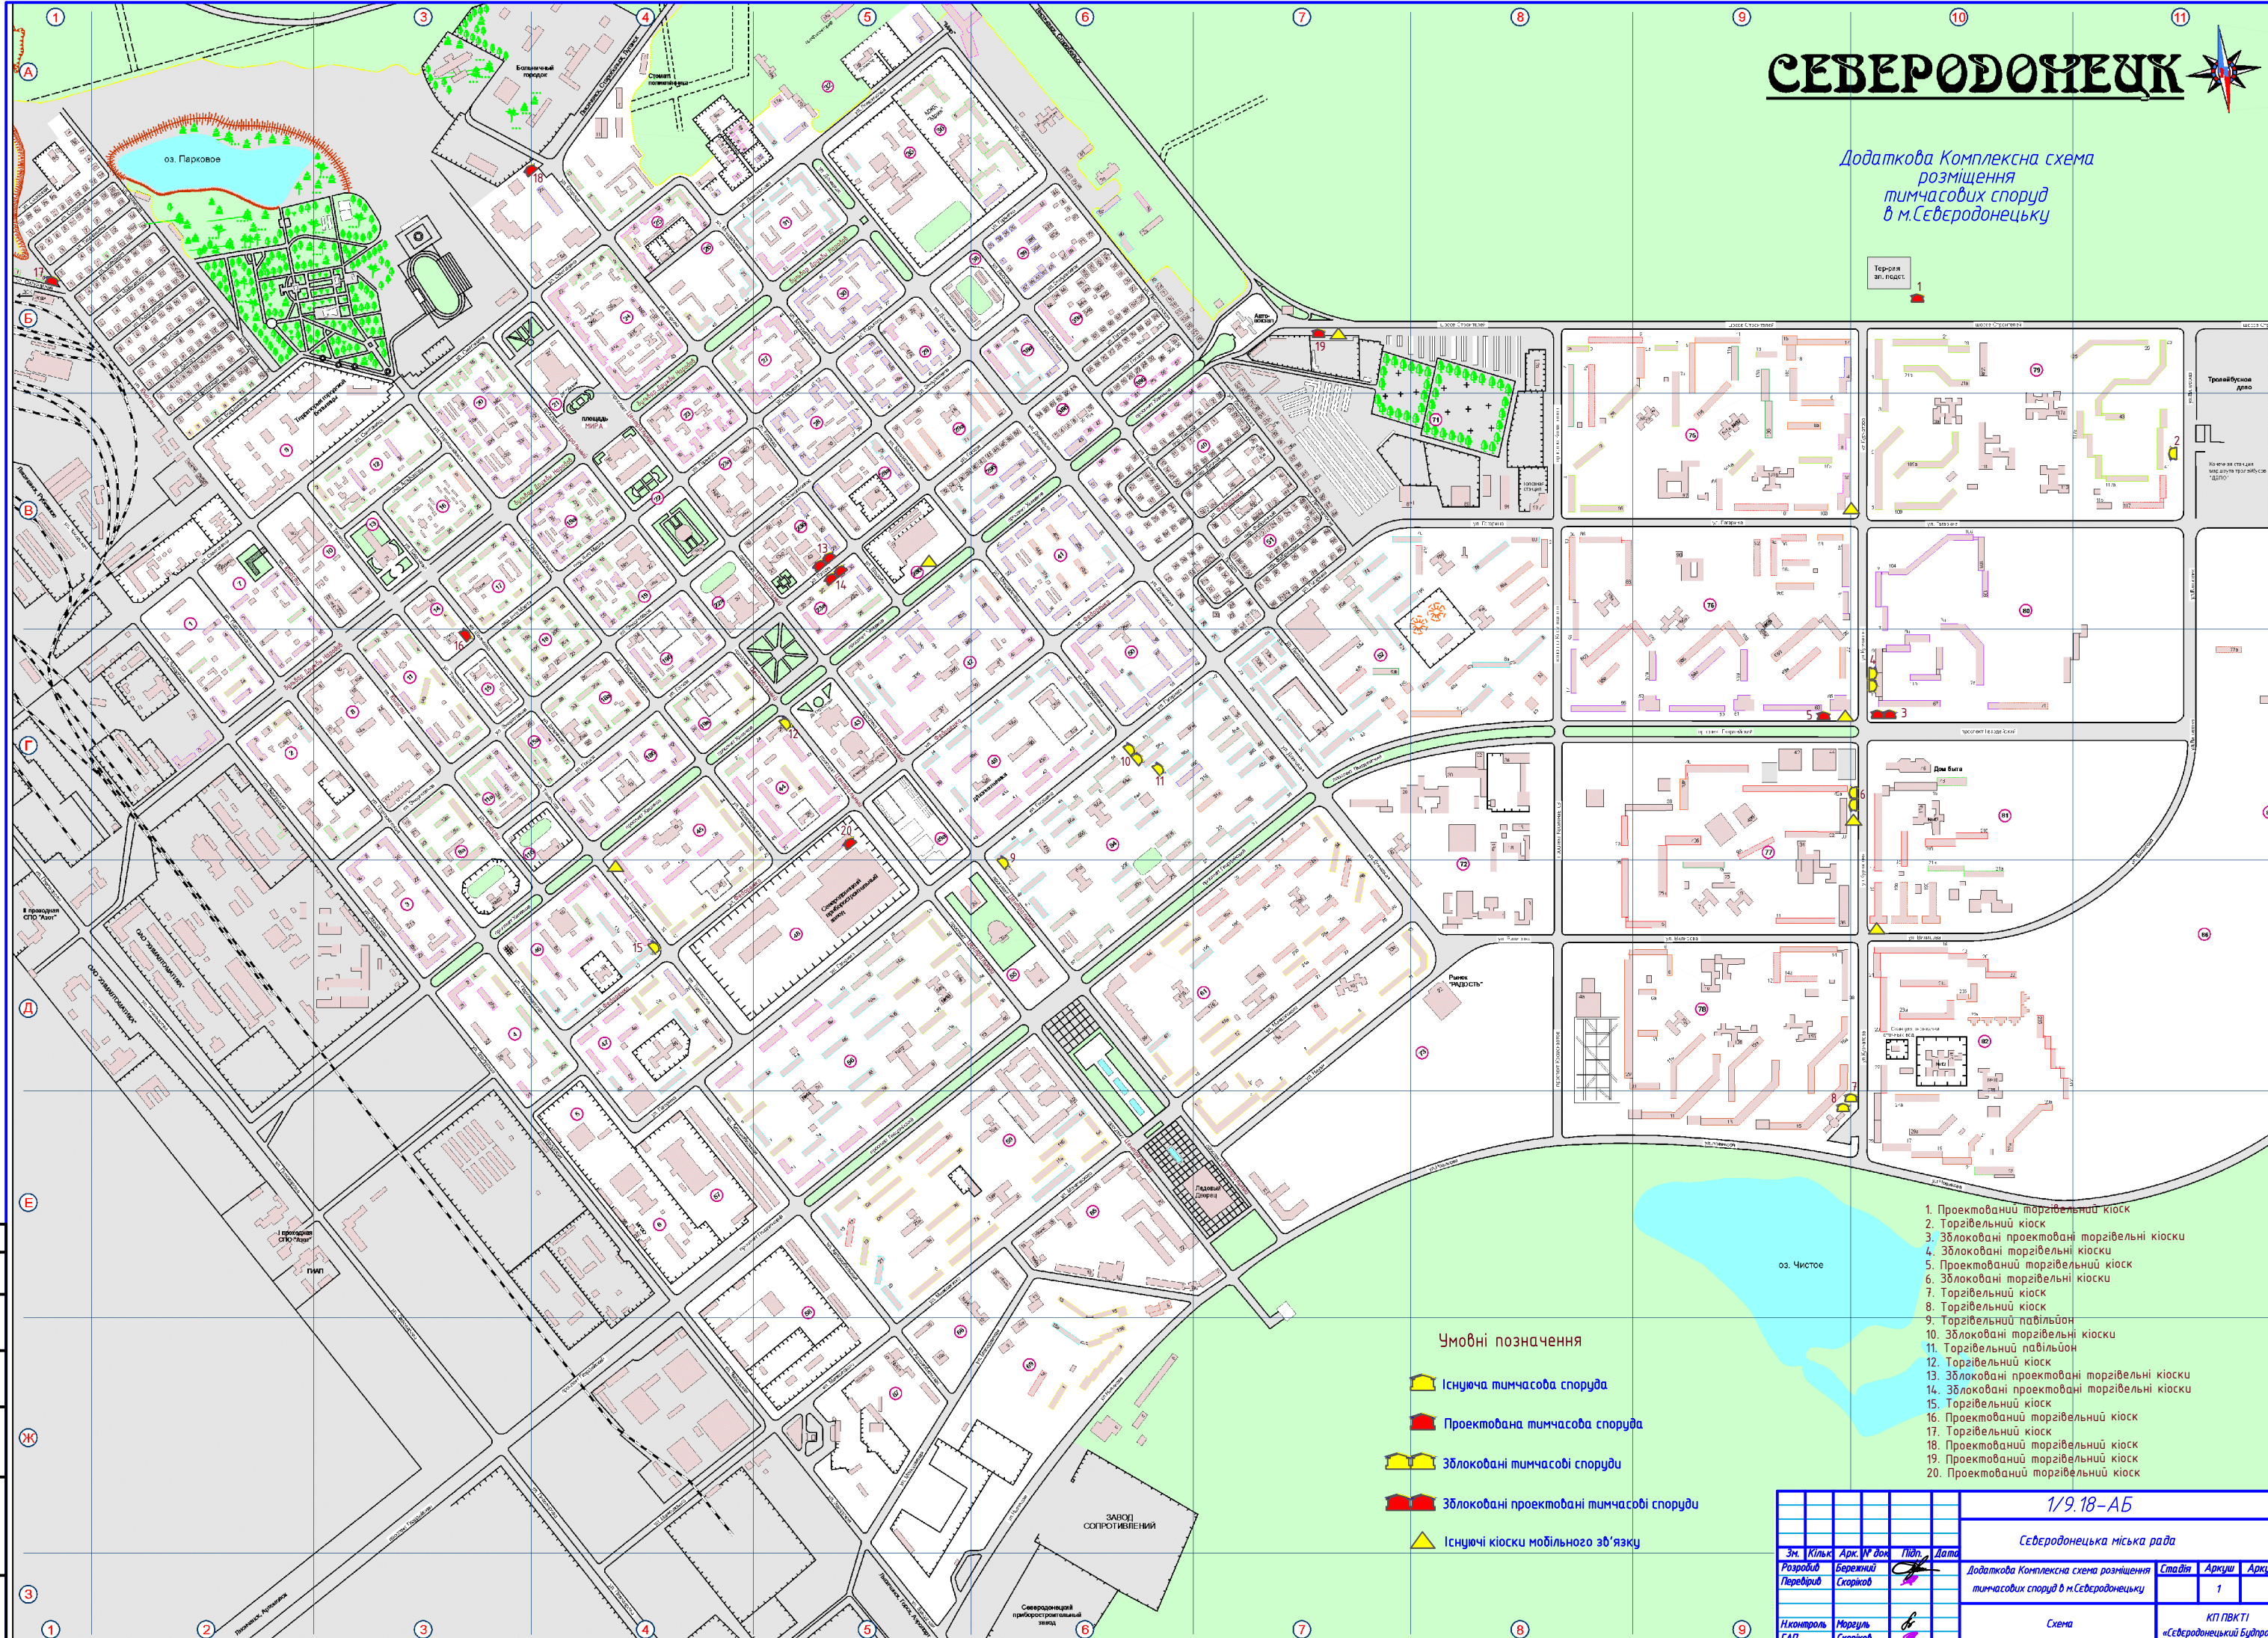

Додаткова Комплексна схема розміщення тимчасових споруд в м.Сєвєродонецьку

Умовні позначення

-  Існуюча тимчасова споруда
-  Проектована тимчасова споруда
-  Зблоковані тимчасові споруди
-  Зблоковані проєктовані тимчасові споруди
-  Існуючі кіоски мобільного зв'язку

1. Проектований торгівельний кіоск
2. Торгівельний кіоск
3. Зблоковані проєктовані торгівельні кіоски
4. Зблоковані торгівельні кіоски
5. Проектований торгівельний кіоск
6. Зблоковані торгівельні кіоски
7. Торгівельний кіоск
8. Торгівельний кіоск
9. Торгівельний павільйон
10. Зблоковані торгівельні кіоски
11. Торгівельний павільйон
12. Торгівельний кіоск
13. Зблоковані проєктовані торгівельні кіоски
14. Зблоковані проєктовані торгівельні кіоски
15. Торгівельний кіоск
16. Проектований торгівельний кіоск
17. Торгівельний кіоск
18. Проектований торгівельний кіоск
19. Проектований торгівельний кіоск
20. Проектований торгівельний кіоск

					1/9.18-АБ		
					Сєвєродонецька міська рада		
					Додаткова Комплексна схема розміщення тимчасових споруд в м.Сєвєродонецьку		
					Схема		
					«Сєвєродонецький Будпроєкт»		
					Формат А1		

ГОСПОДЖЕННЯ
 ЗОНА ІІІ
 ПЛАН ІІІ
 ПЛАН ІІІ
 ПЛАН ІІІ