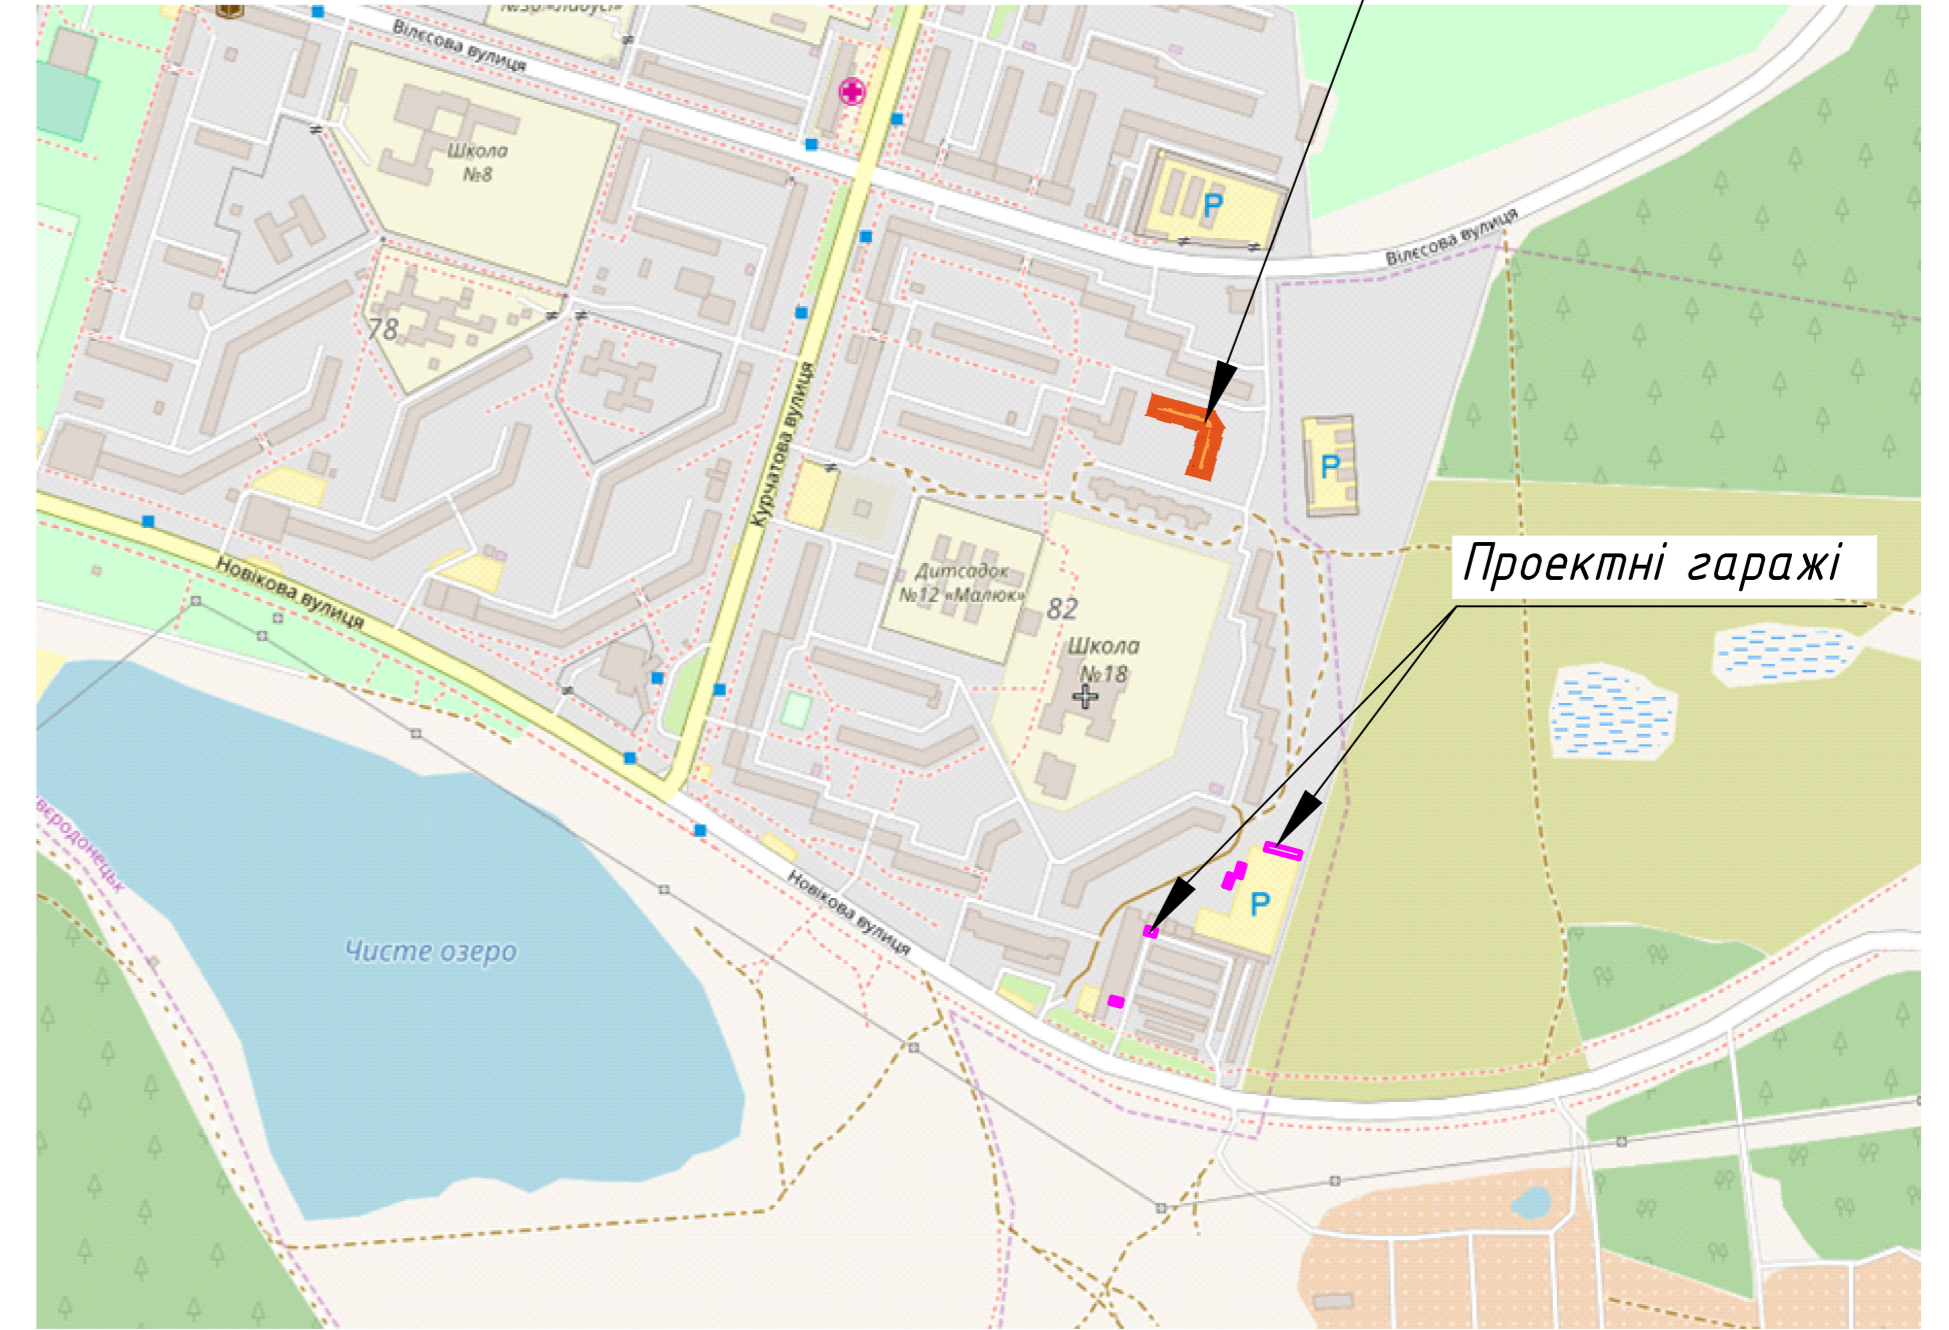

СХЕМА РОЗТАШУВАННЯ ТЕРИТОРІЇ у планувальній структурі міста Северодонецька

						192-259- ДПТ			
						Северодонецька міська рада Луганської області			
Змін	Кол.ч.	Арк.	№ док.	Підп.	Дата	Детальний план частини території 82 мікрорайону м. Северодонецьк	Стадія	Аркцш	Аркцшів
Розроб.		Феногорова		<i>[Signature]</i>	10.17		Схема розташування території у планувальній структурі м.Сєвєродонецька	ДПТ	1
Перевір.		Нога		<i>[Signature]</i>	10.17				
Н. контр.		Феногорова		<i>[Signature]</i>	10.17				
ГАП		Медяник		<i>[Signature]</i>	10.17		ПНПКФ "Техносервіс"		