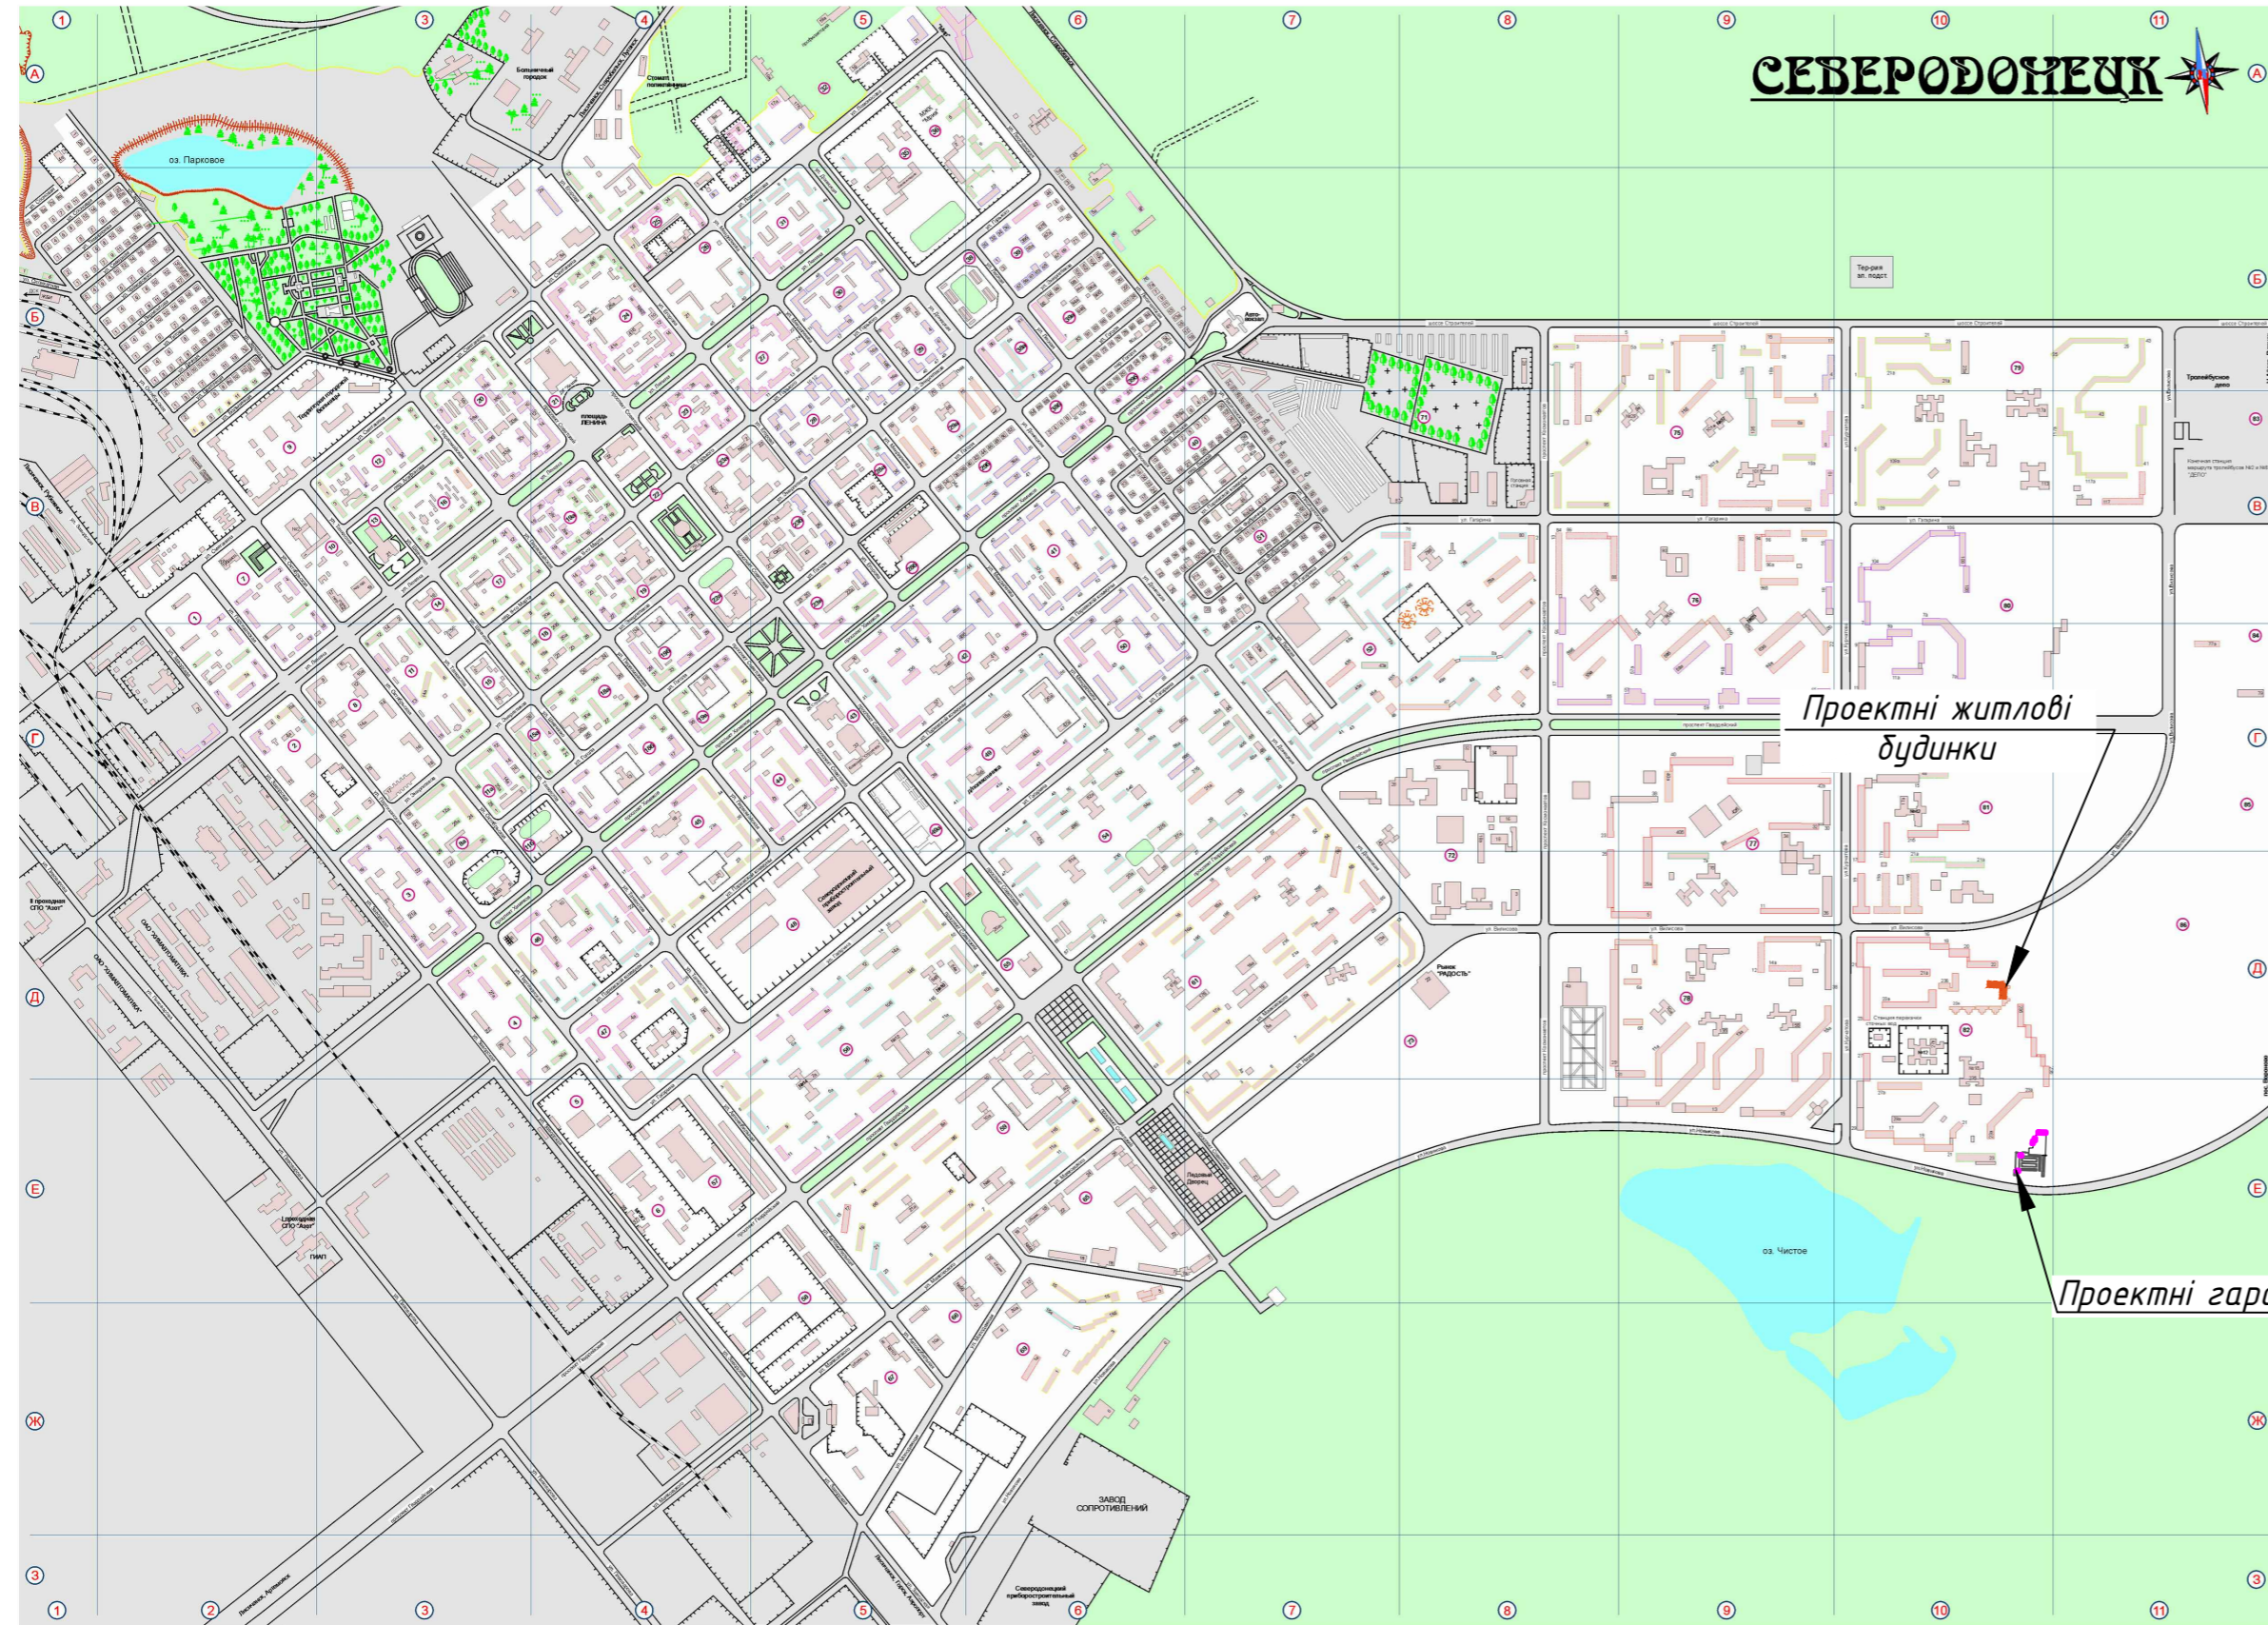

СХЕМА РОЗТАШУВАННЯ ТЕРИТОРІЇ у планувальній структурі міста Северодонецька

						192-259- ДПТ			
						Северодонецька міська рада Луганської області			
Змін	Кол.ч.	Арк.	№ док.	Підп.	Дата	Детальний план частини території 82 мікрорайону м. Северодонецьк	Стадія	Аркцш	Аркцшів
Розроб.		Феногорова		<i>[Signature]</i>	10.17		Схема розташування території у планувальній структурі м.Сєвєродонецька	ДПТ	1
Перевір.		Нога		<i>[Signature]</i>	10.17				
Н. контр.		Феногорова		<i>[Signature]</i>	10.17				
ГАП		Медяник		<i>[Signature]</i>	10.17		ПНПКФ "Техносервіс"		