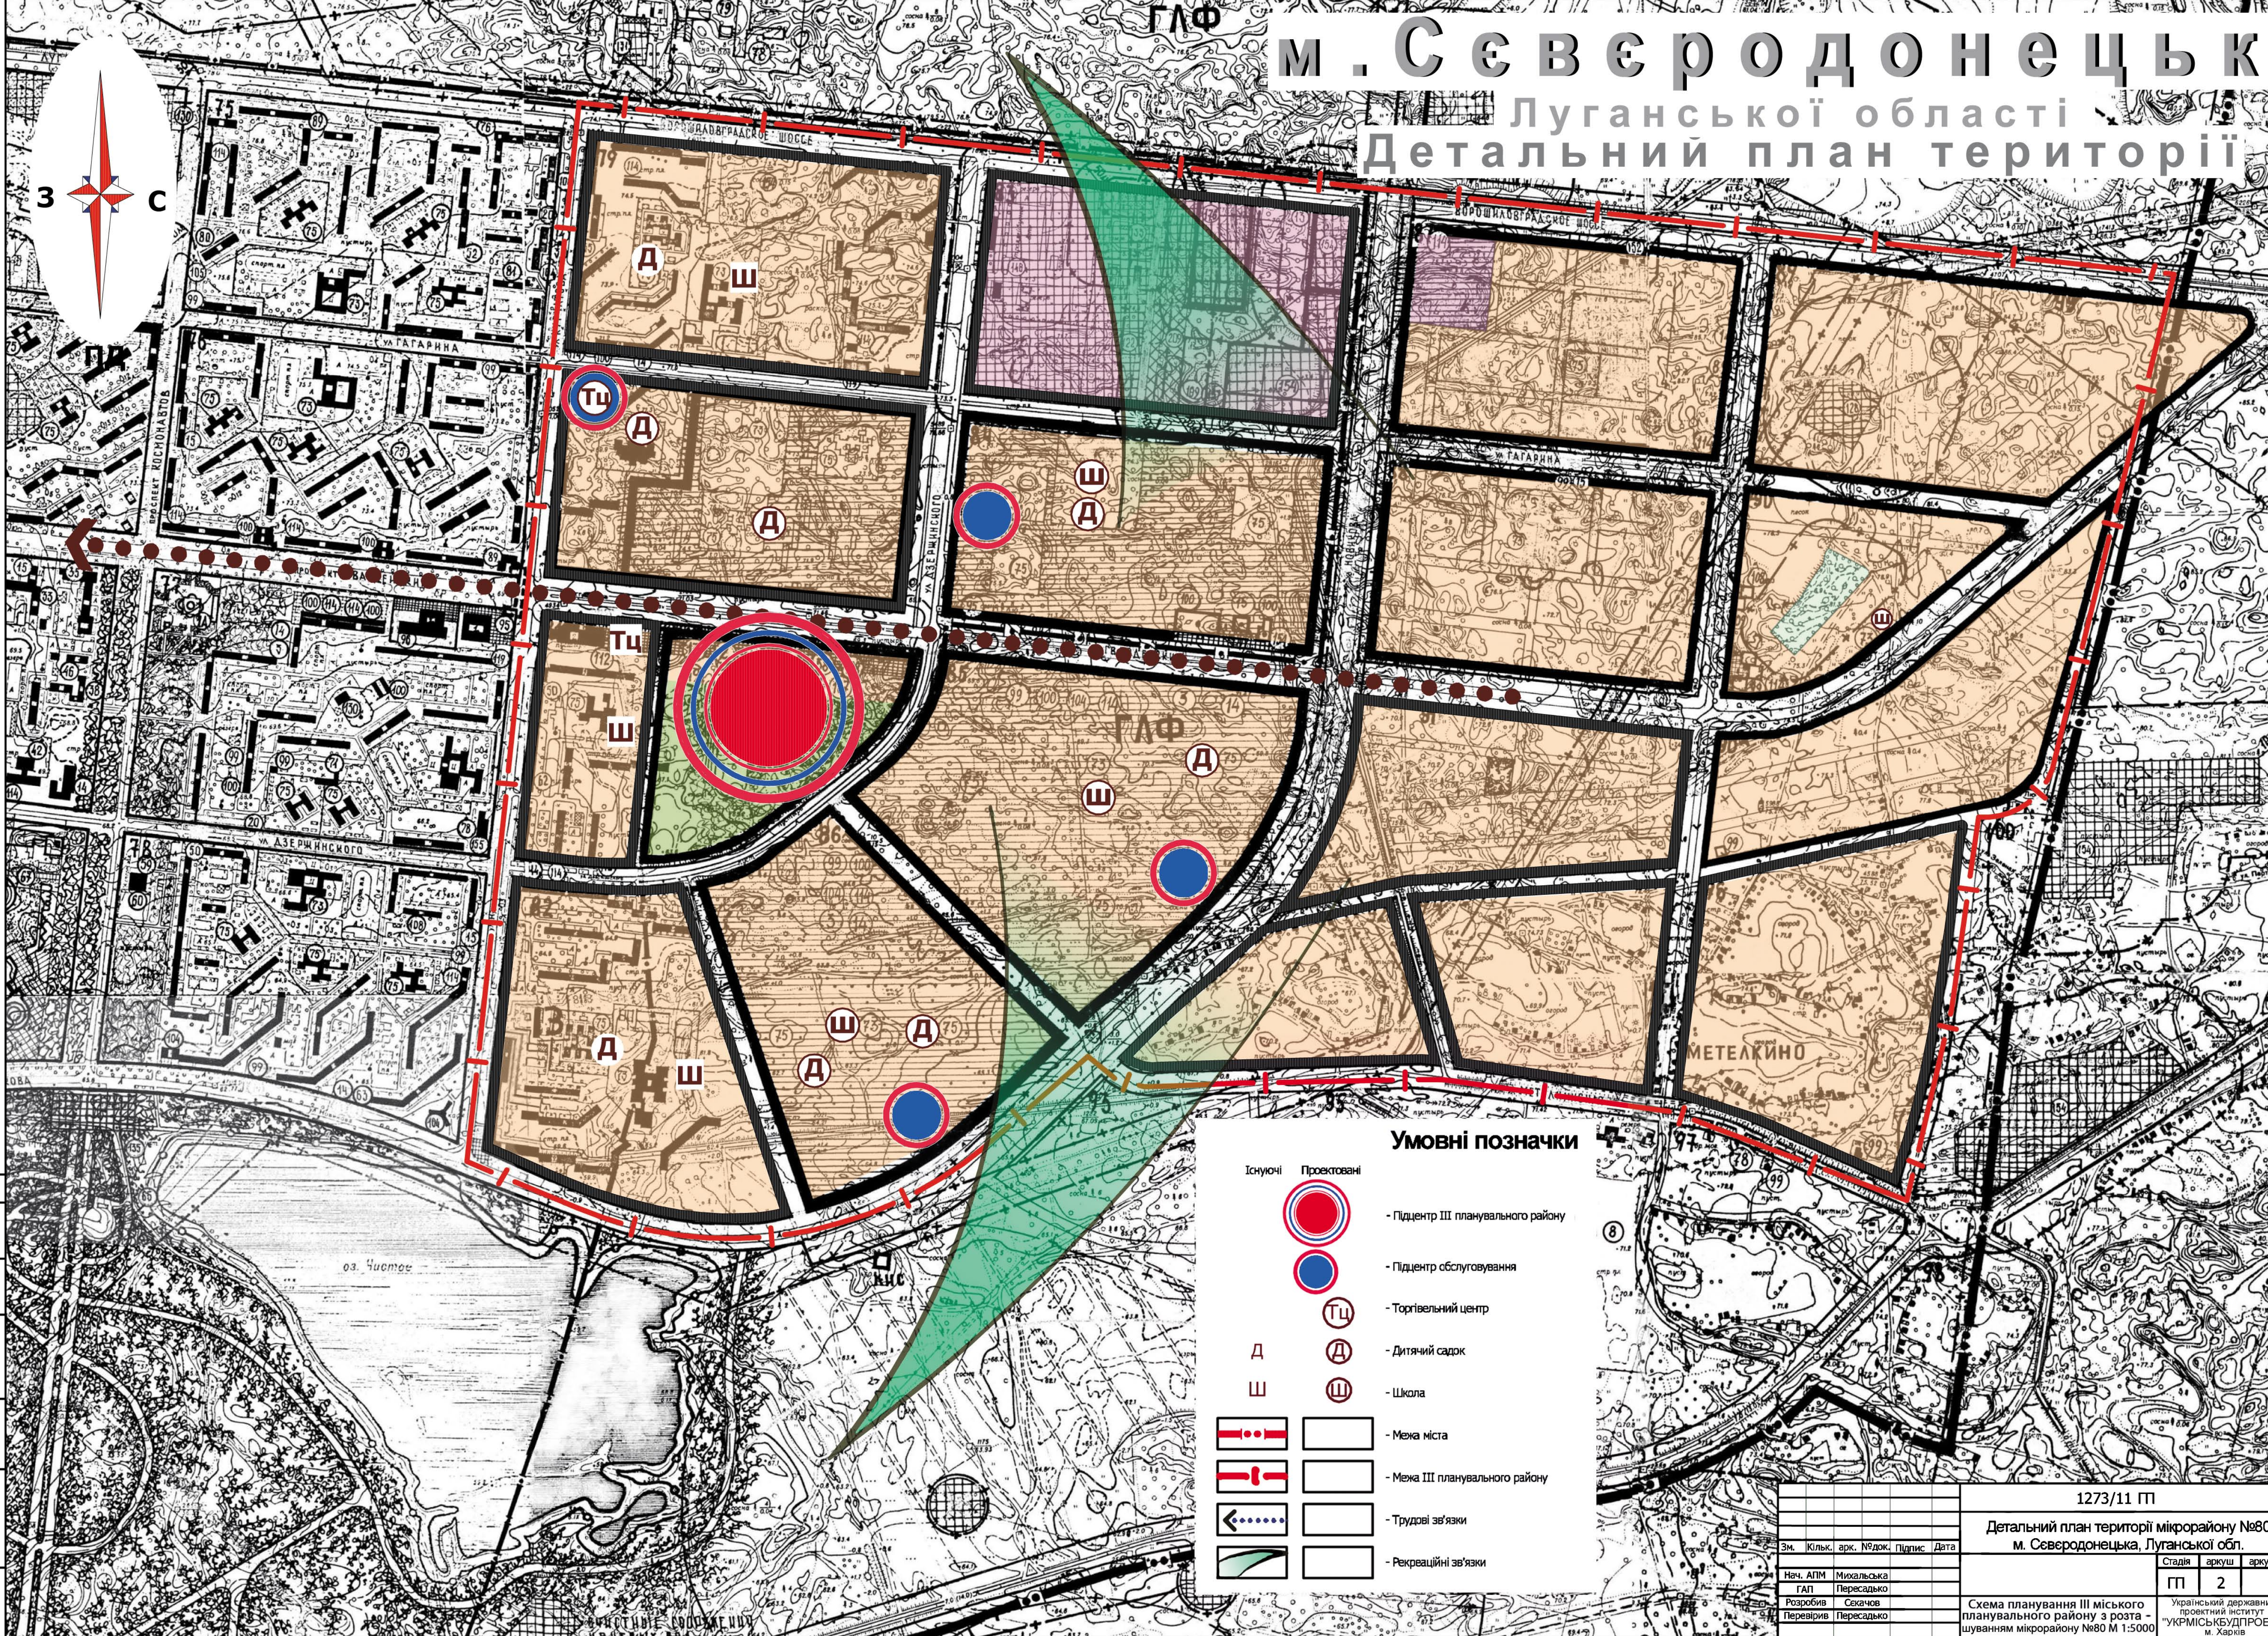

ГЛФ м. СЕВЕРОДОНЕЦЬК

Луганської області
 Детальний план території

- Умовні позначки**
- Існуючі (red circle) / Проектовані (blue circle)
 - Підцентр III планувального району (red circle with blue border)
 - Підцентр обслуговування (blue circle with red border)
 - Торгівельний центр (TC in red circle)
 - Дитячий садок (Д in red circle)
 - Школа (Ш in red circle)
 - Межа міста (red dashed line)
 - Межа III планувального району (red solid line)
 - Трудові зв'язки (dotted line with arrows)
 - Рекреаційні зв'язки (green shaded area)

		1273/11 ПП	
		Детальний план території мікрорайону №80 м. Северодонецька, Луганської обл.	
Зм.	Кільк. арк.	№доку.	Підпис
Нач. АПМ	Михальська		
ГАП	Пересадо		
Розробив	Сєхачов		
Перевірив	Пересадо		
		Стадія	аркуш
		ПП	2
		Схема планування III міського планувального району з розташуванням мікрорайону №80 М 1:5000	
		Український державний проектний інститут "УКРМІСЬКБУДПРОЕКТ" м. Харків	