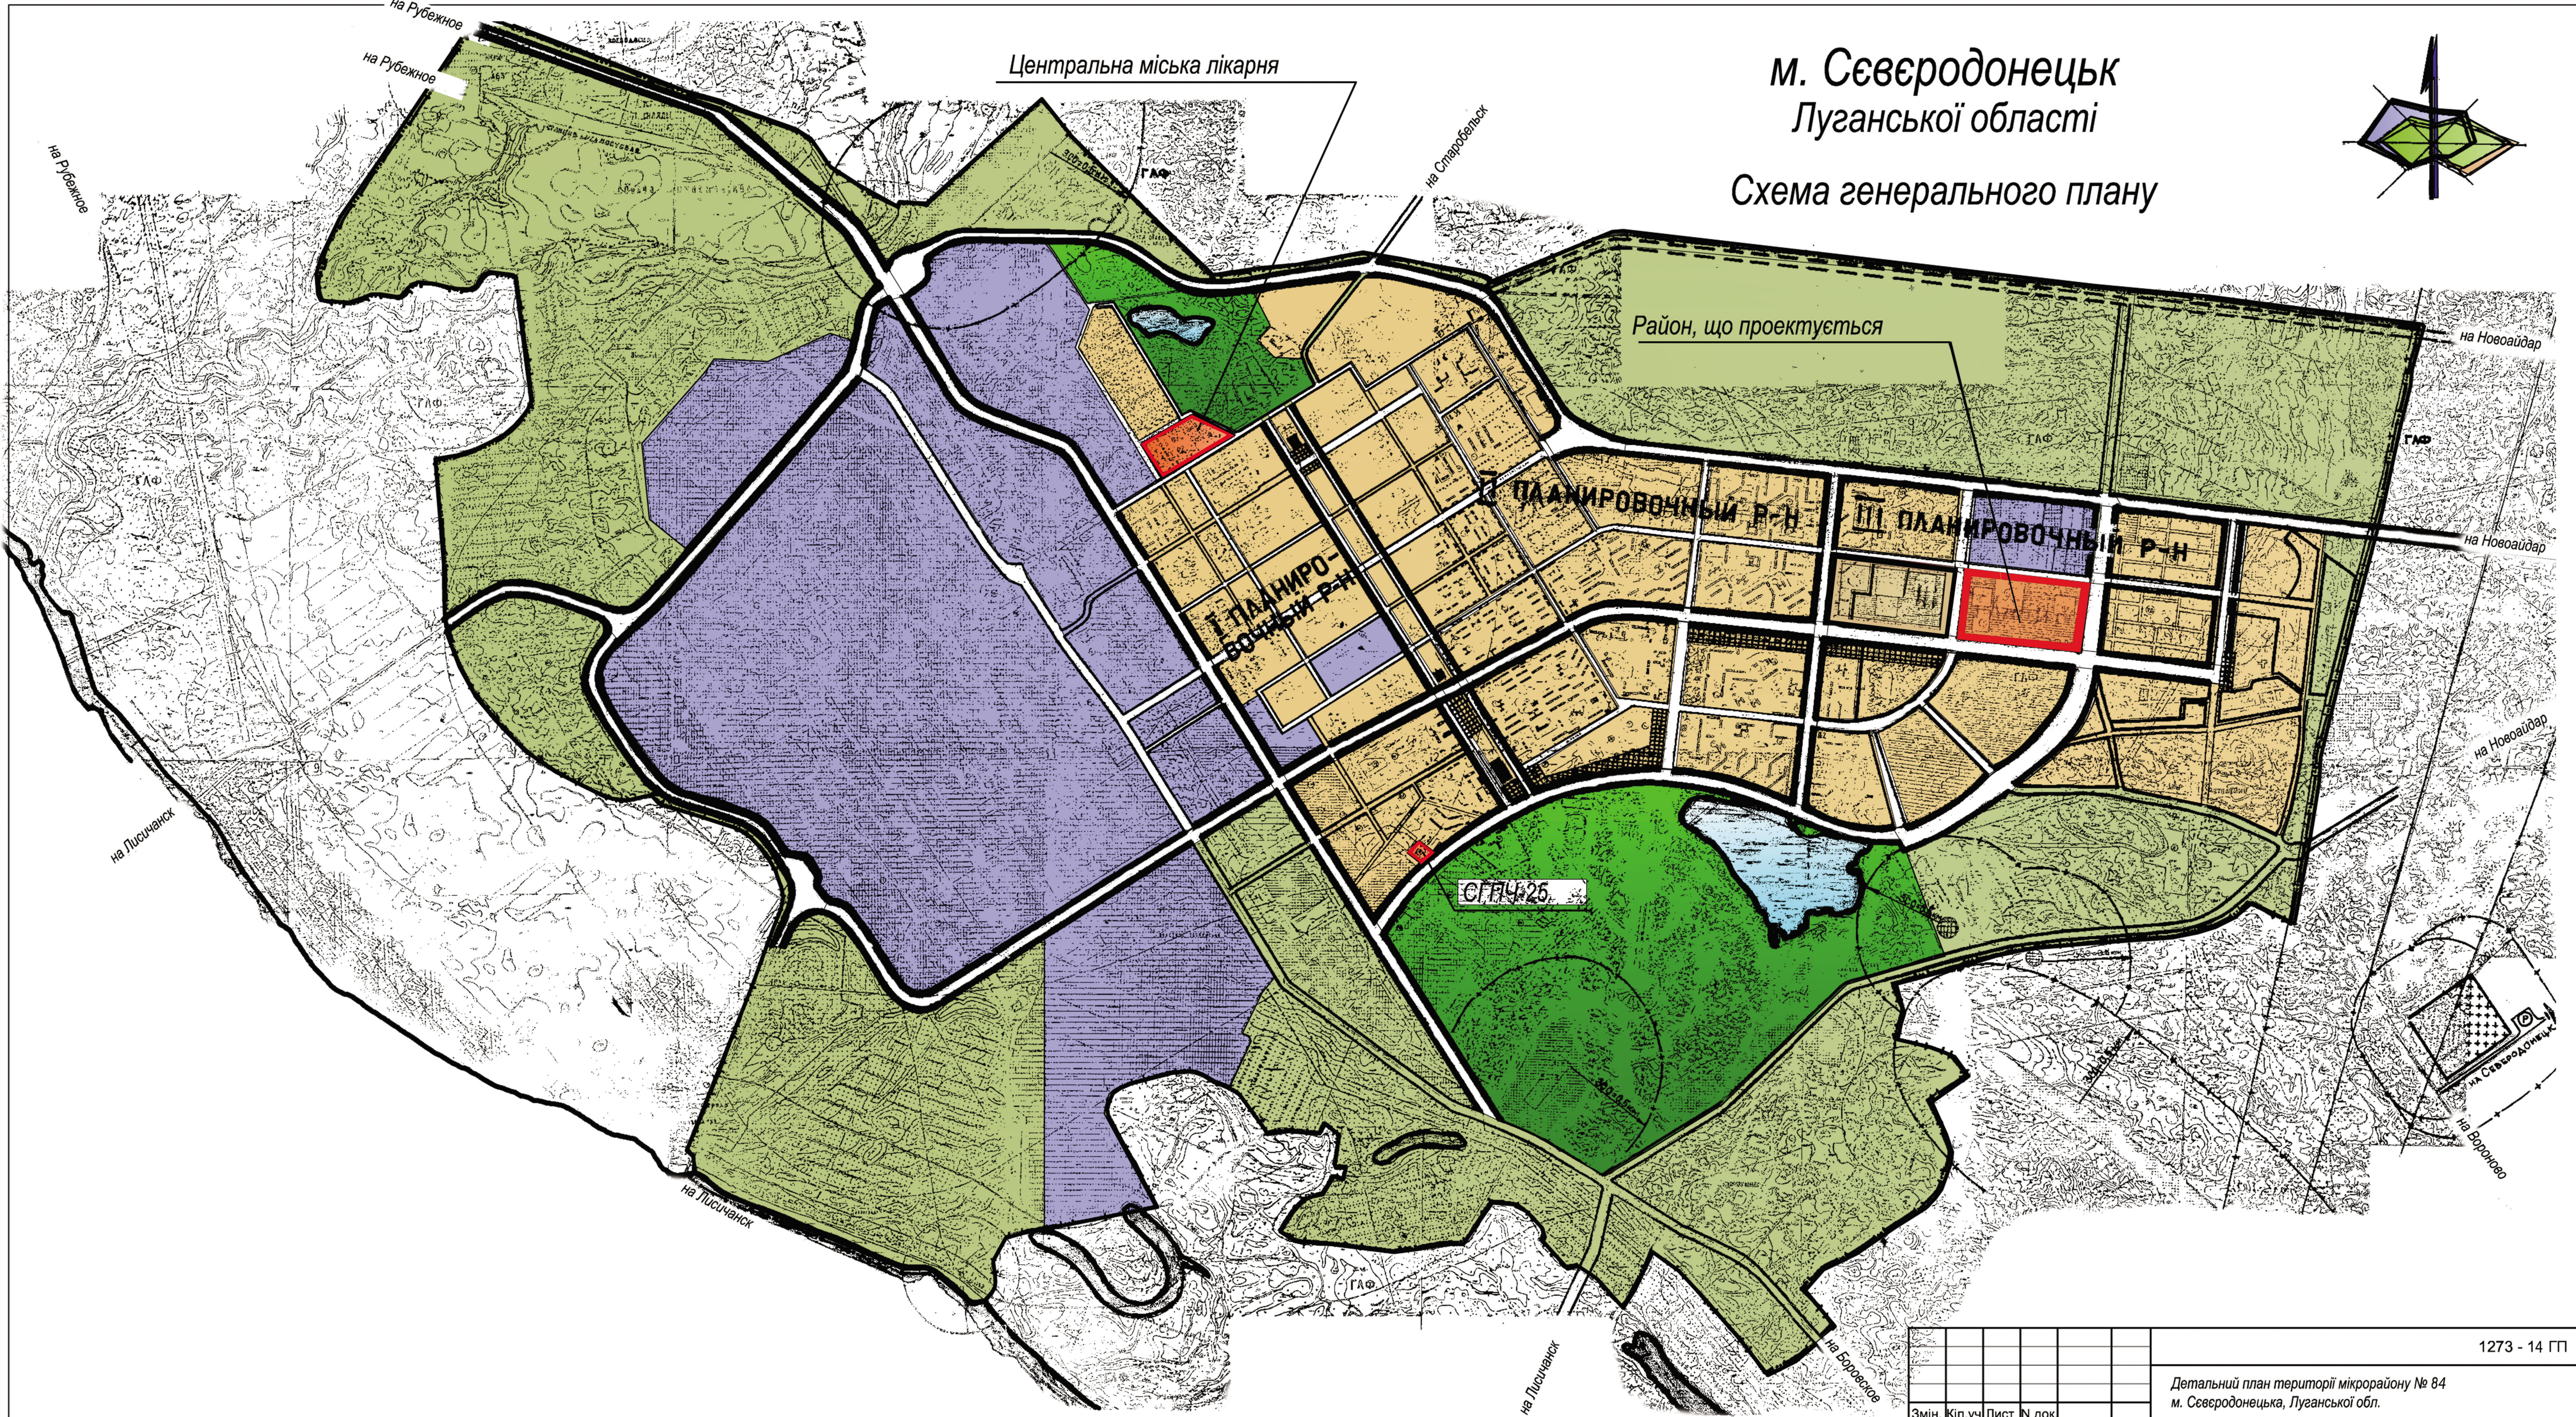

м. Сєвєродонецьк Луганської області

Схема генерального плану

				1273 - 14 ГП		
				Детальний план території мікрорайону № 84 м. Сєвєродонецька, Луганської обл.		
Змін.	Кіл.уч.	Лист	№ док.	Стадія	Лист	Листів
Нач. АПМ	Михальська			ГП	1	
ГАП	Пересадько					
Розробив	Соловійова					
Перевірів	Пересадько					
				Схема розташування території в плані міста (Б/м).		Український державний проєктний інститут "Укрміськбудпроект" м. Харків